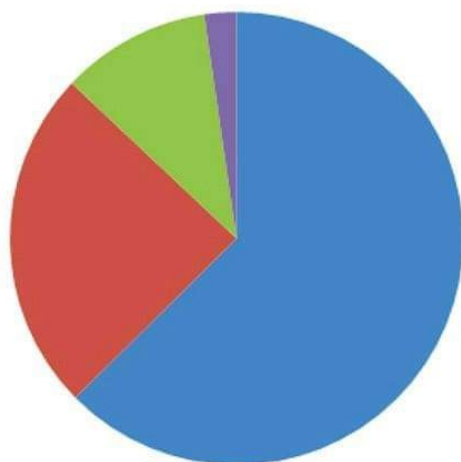

GLASNIK VG VETERANA

KADA TVOJ KLUB IZGUBI:

■ *SUDAC JE
KRIV*

■ *IMALI SMO
PUNO
OZLIJEĐENIH*

■ *GOLMAN
JE KRIV*

■ *PROTIVNIK
JE BIO BOLJI*

Sadržaj :

- **Odigrane utakmice 27. kola**
- **Tablica i raspored 28.kola**
- **RASPORED NATJECANJA ZA PROLJEĆE 2021.**